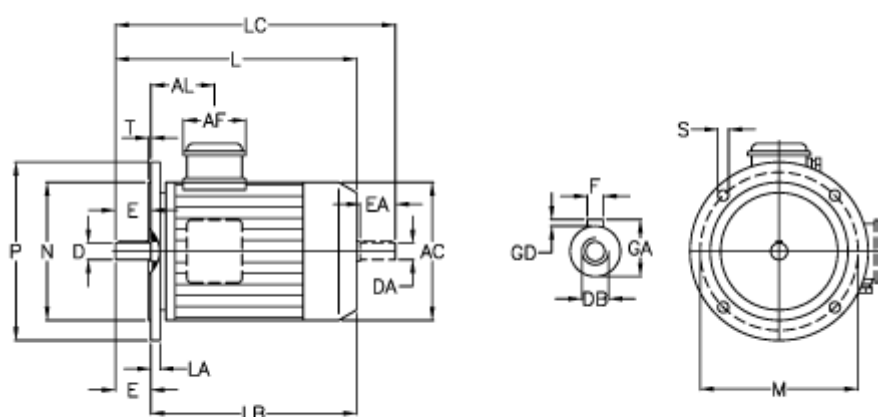

Varenummer: 25055684002

Beskrivelse: ICME IE2 asynkronmotor T 80B-6

0,55kW 900 o/min 400/690 B5 med flydende pakning og olietætningsring i A- og B lejeskjold

Mål

A/F = 84	F = 6	N = 130
AC = 156	GA = 21.5	P = 200
AL = 85	GD = 6	S = 11.5
D = 19	L = 275	T = 3.5
DA = 19	LA = 12	
DB = M6	LB = 235	
E = 40	LC = 315	
EA = 40	M = 165	